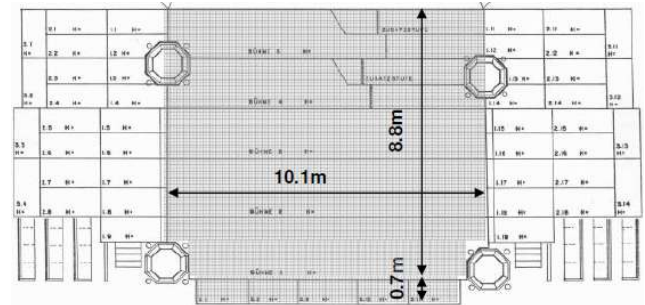

Für Bühnenbestellung zusätzlich Rückseite beachten und ausfüllen.

Publikumsbestuhlung: Standard (Total 805) Zusatzbestuhlung nur im Mittelschiff (Total 910 Plätze)

Zusatzbestuhlung klein (976 Plätze)

Zusatzbestuhlung gross (1040 Plätze*)

➔ Bühnenpläne und Fotos finden Sie im Internet unter: www.recomp.ch/stjohann

Kleine Bühne ohne Vorbau (Standardbühne)

Kleine Bühne mit Vorbau

CHF 350.--

Mittlere Bühne ohne Vorbau

CHF 1'100.--

Mittlere Bühne mit Vorbau