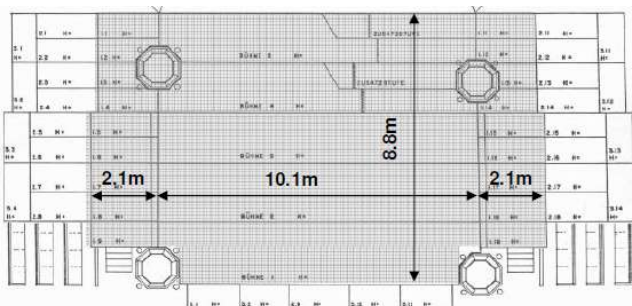

➔ Bühnenpläne und Fotos finden Sie im Internet unter: www.recomp.ch/stjohann

Kleine Bühne ohne Vorbau (Standardbühne)

Kleine Bühne mit Vorbau

CHF 350.--

Mittlere Bühne ohne Vorbau

CHF 1'100.--

Mittlere Bühne mit Vorbau