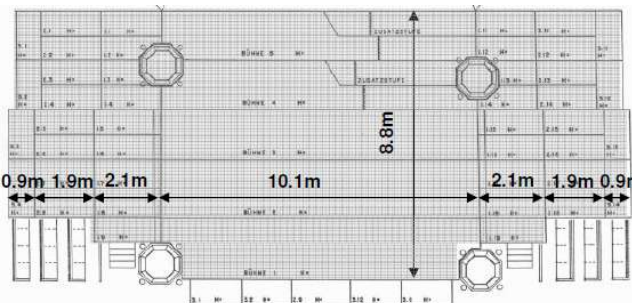

☐ Grosse Bühne ohne Vorbau

CHF 1'700.--