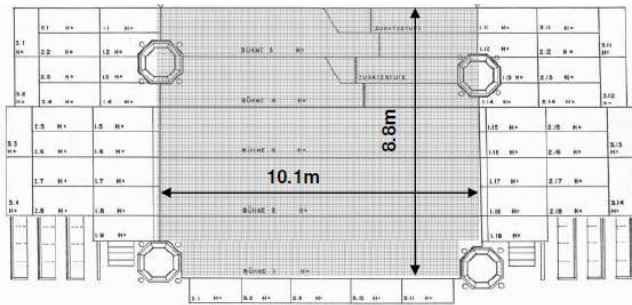

Für Bühnenbestellung zusätzlich Rückseite beachten und ausfüllen.

Publikumsbestuhlung: Standard (Total 805) Zusatzbestuhlung nur im Mittelschiff (Total 910 Plätze)

Zusatzbestuhlung klein (976 Plätze)

Zusatzbestuhlung gross (1040 Plätze*)

➔ Bühnenpläne und Fotos finden Sie im Internet unter: www.recomp.ch/stjohann

Kleine Bühne ohne Vorbau (Standardbühne)

Kleine Bühne mit Vorbau

CHF 350.--

Mittlere Bühne ohne Vorbau

CHF 1'100.--

Mittlere Bühne mit Vorbau