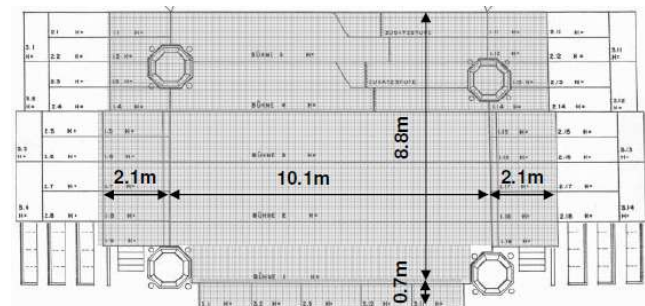

☐ Mittlere Bühne mit Vorbau

CHF 1'200.--